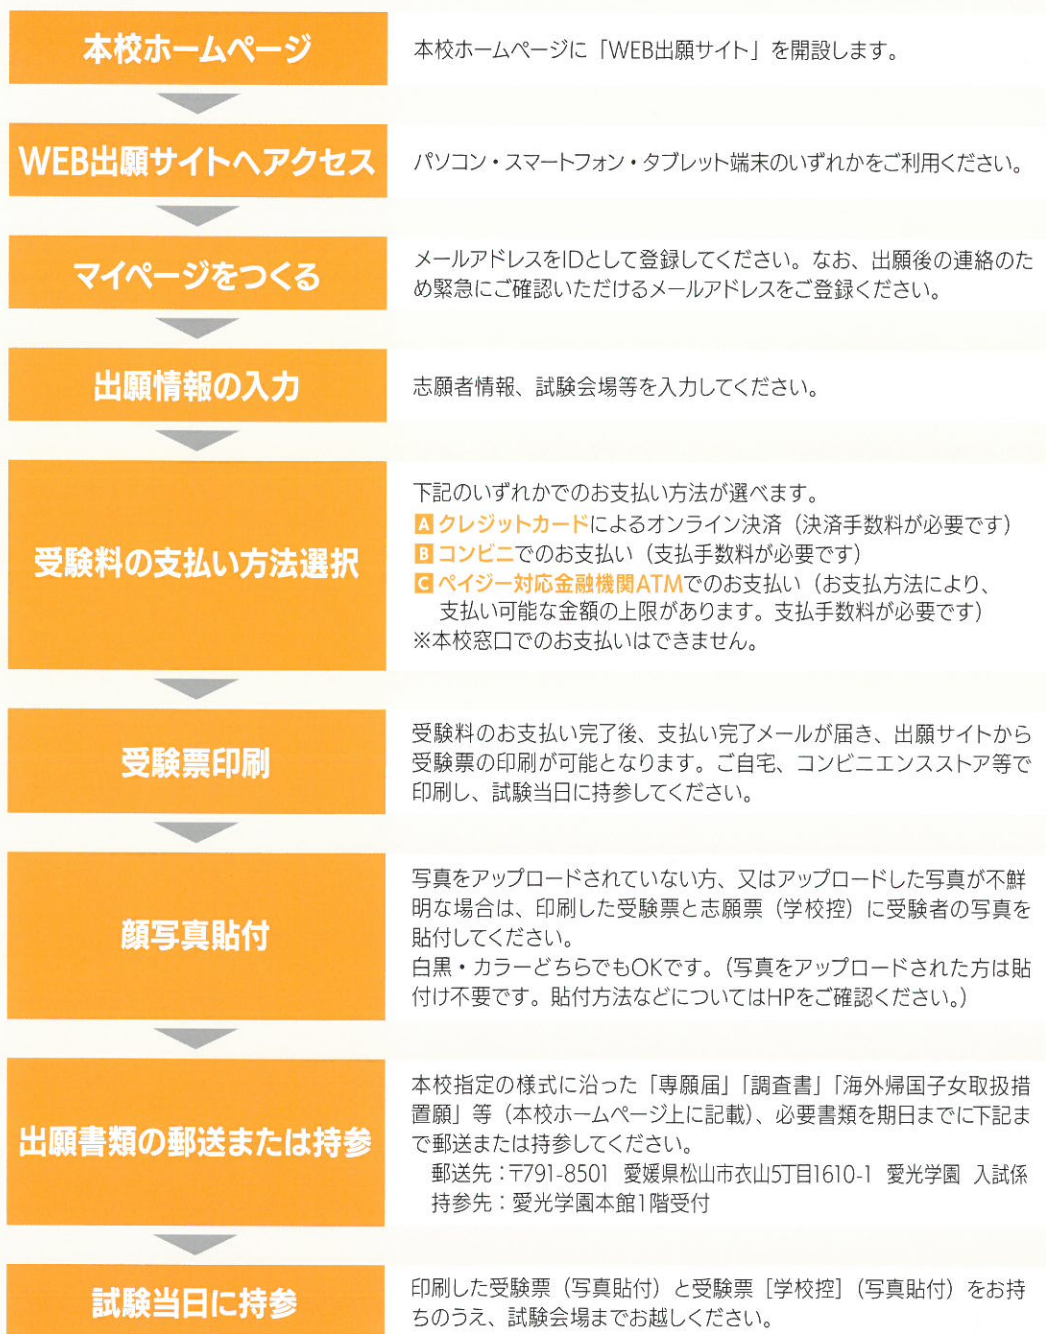

AIKO GAKUEN 2020 SENIOR HIGH SCHOOL

愛光高等学校

令和2年度 WEB出願手続の方法

WEB出願 は

出願期間内なら
**24時間
OK!**

クレジットカード・
コンビニ・ペイジー
で受験料が
支払える!

入力に困っても
24時間の
コールセンターで
安心!

スマートフォンから
PC・タブレットからも
出願可能!