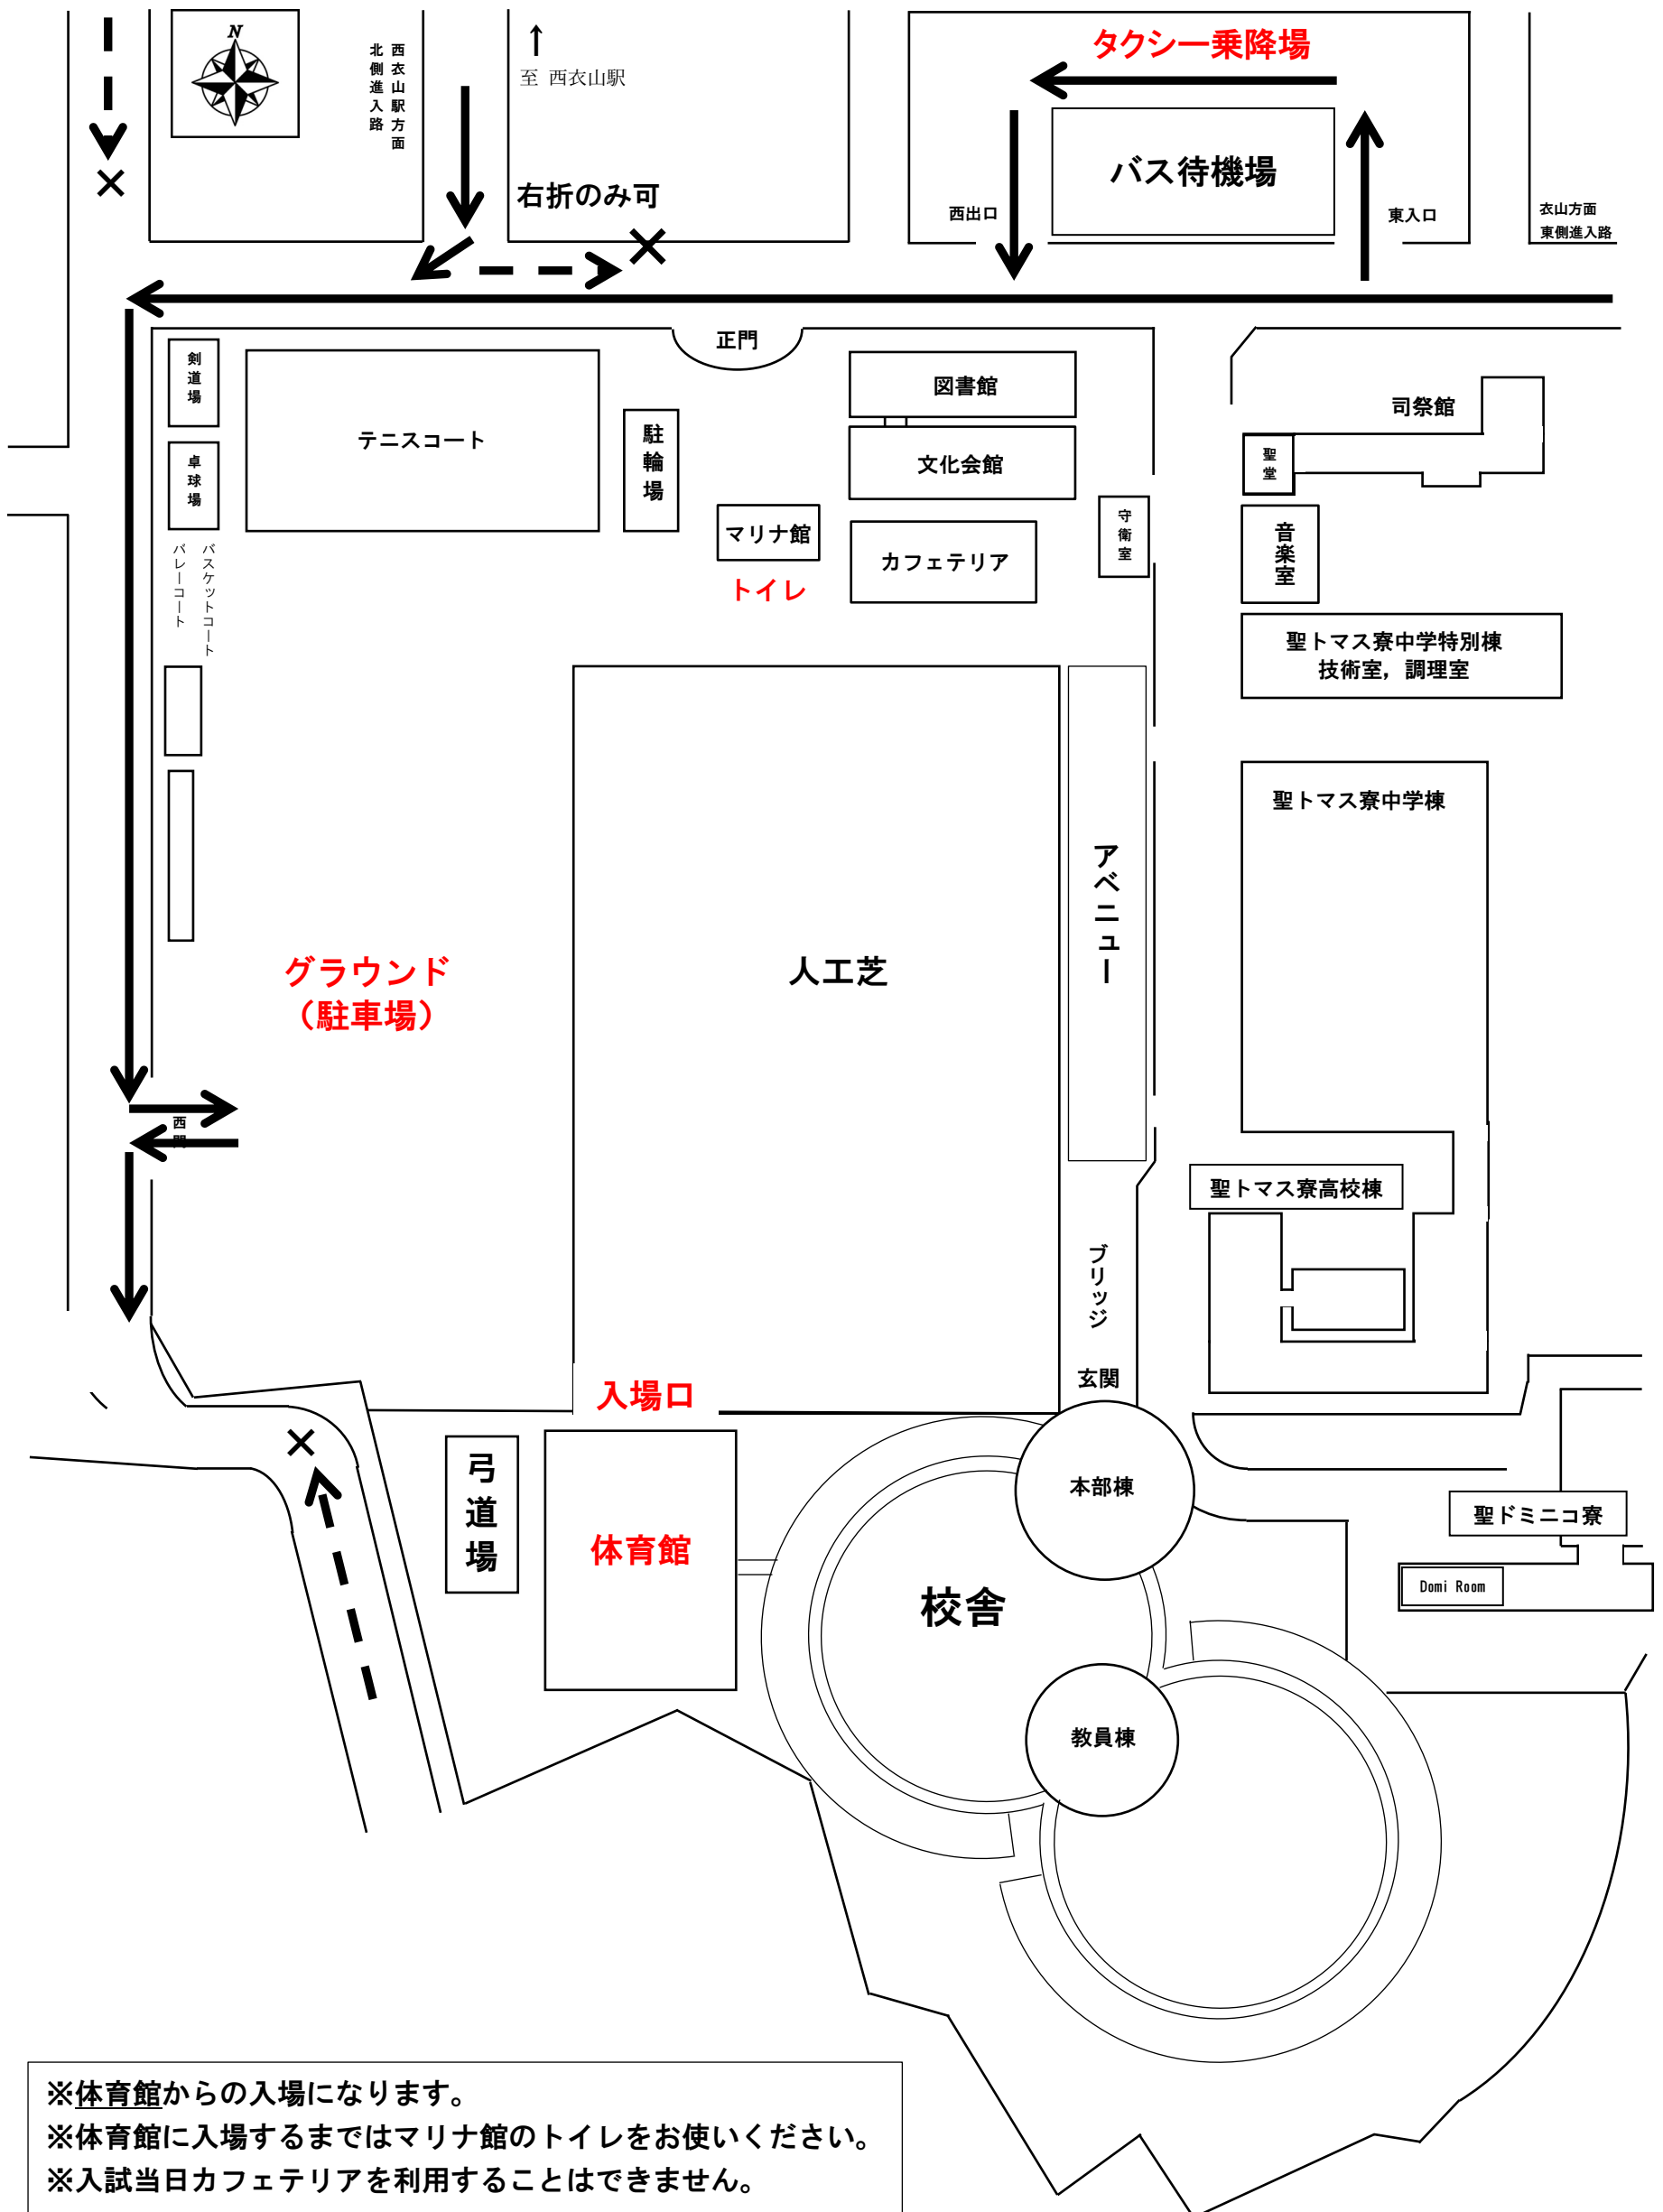

令和6年度愛光中学校入学試験校内案内図および駐車場・タクシー乗降場

※体育館からの入場になります。
 ※体育館に入場するまではマリナ館のトイレをお使いください。
 ※入試当日カフェテリアを利用することはできません。