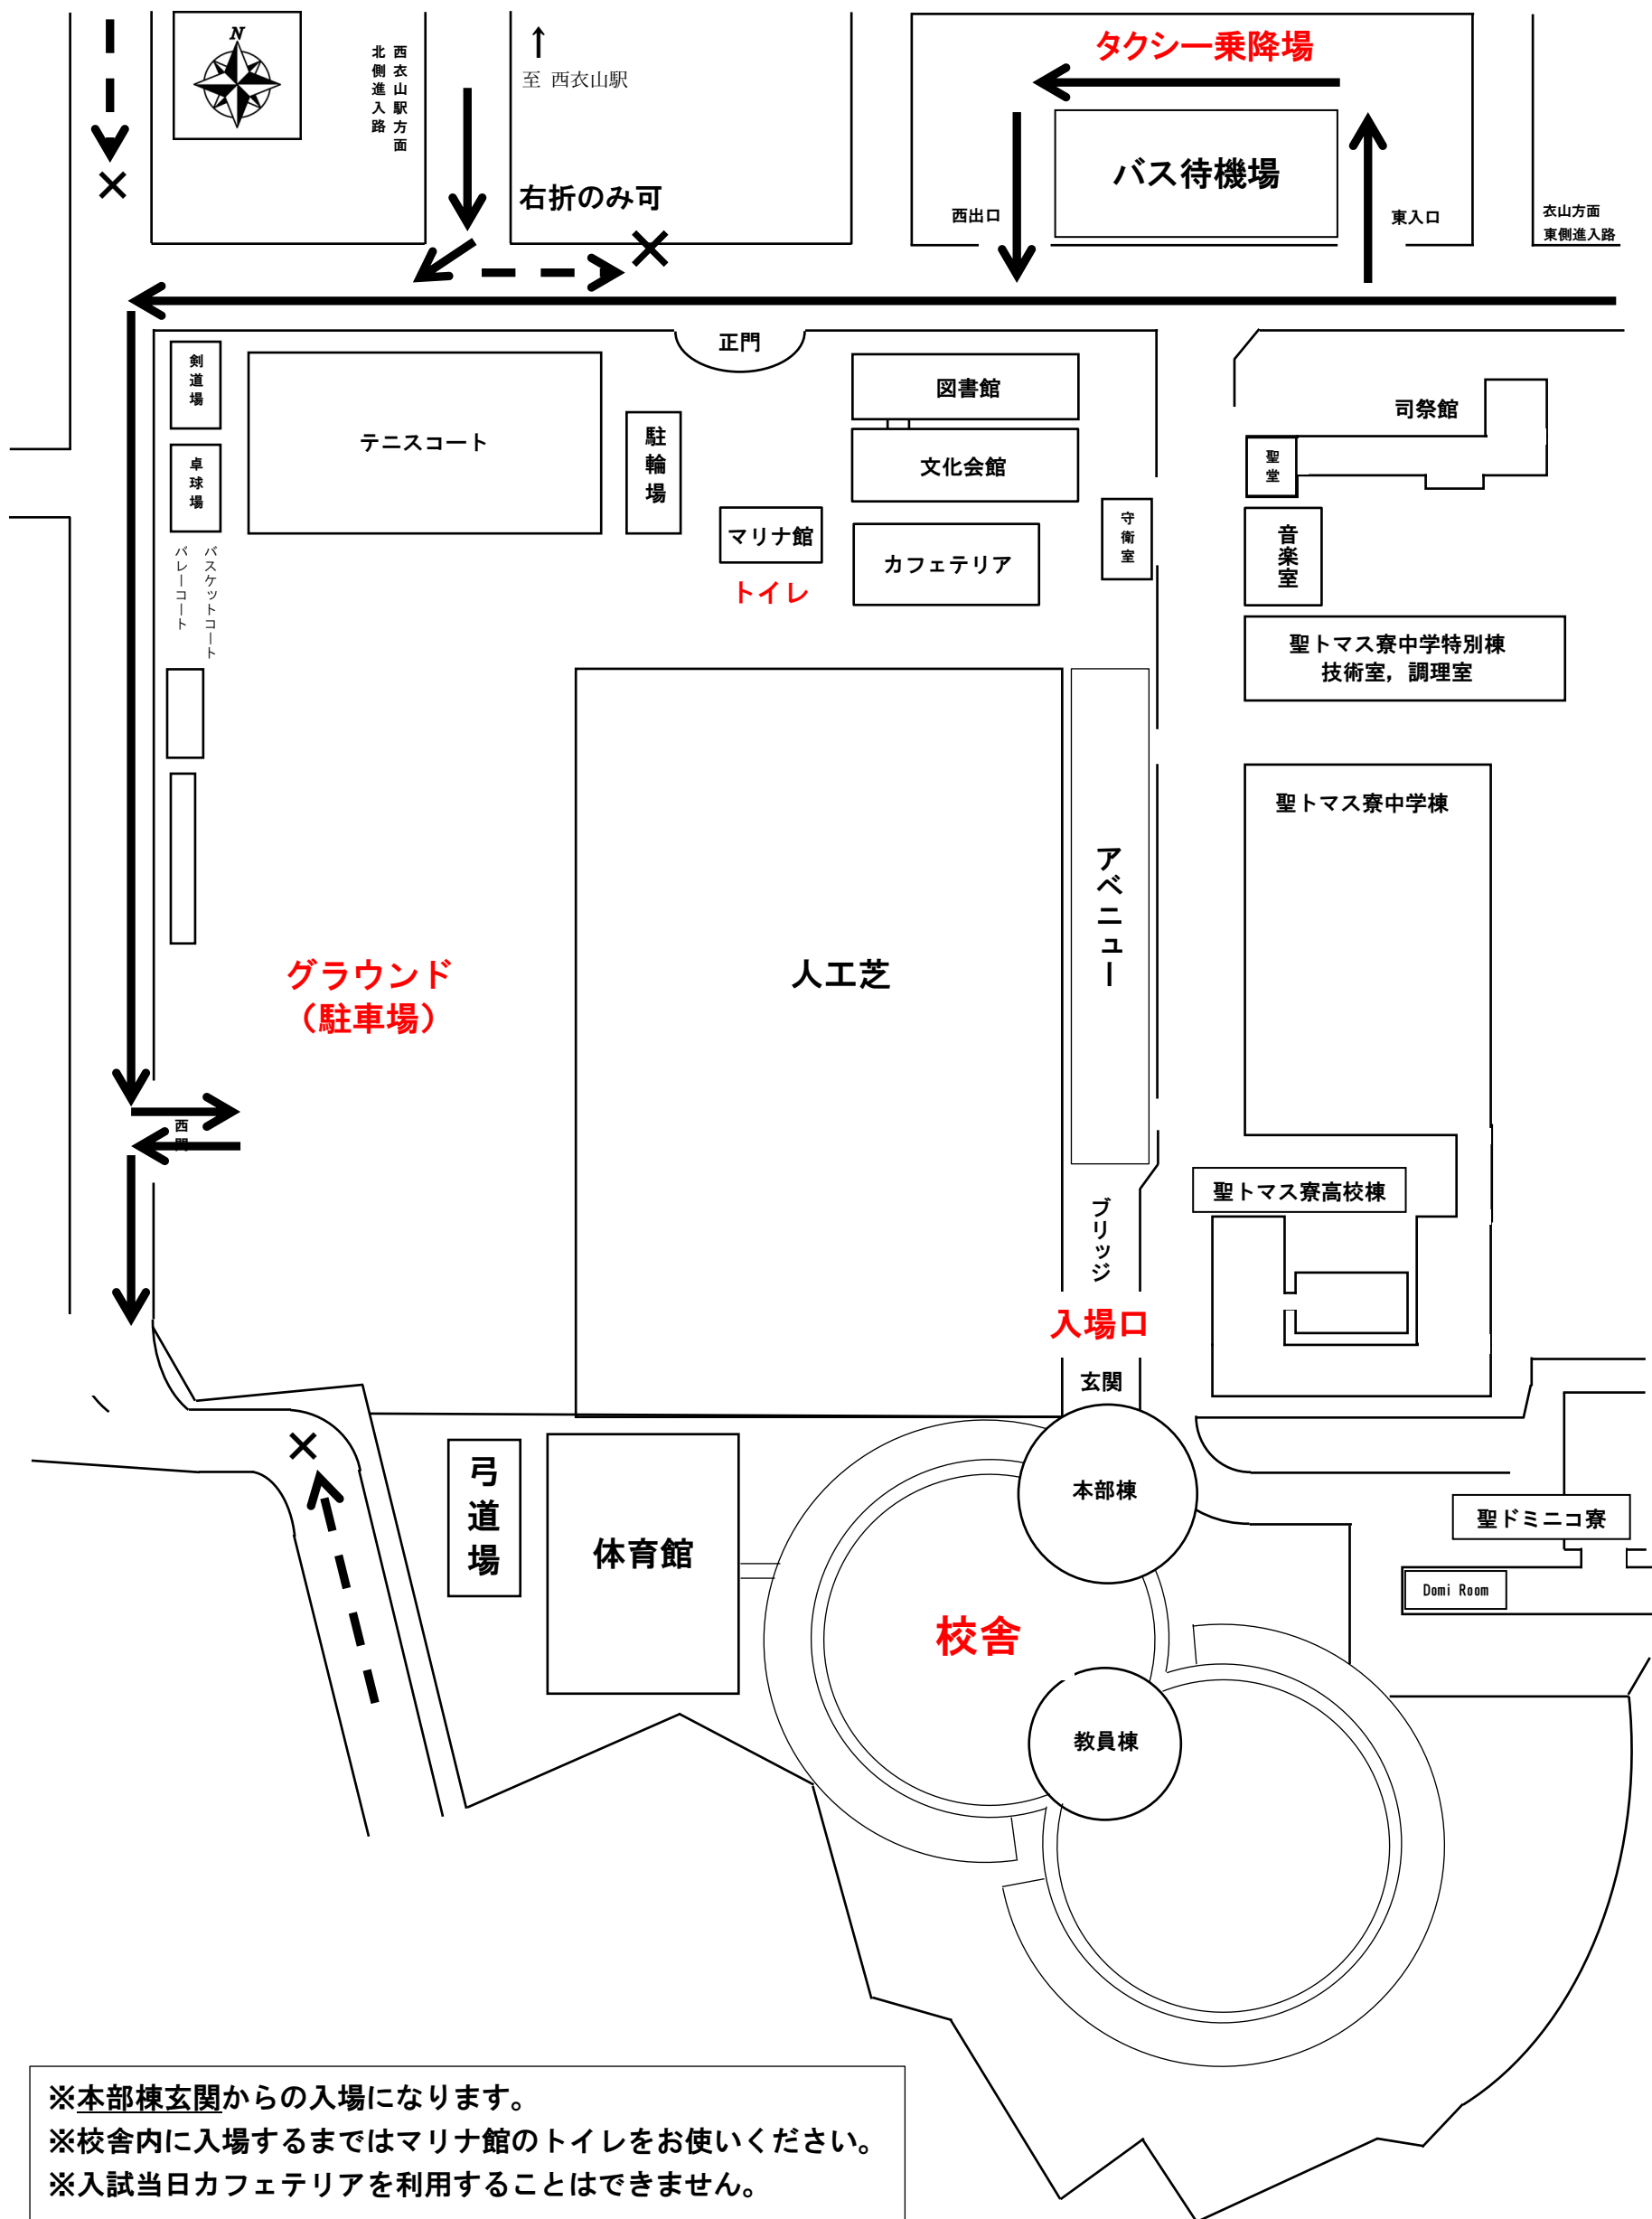

令和6年度愛光高等学校入学試験校内案内図および駐車場・タクシー乗降場

※本部棟玄関からの入場になります。
 ※校舎内に入場するまではマリナ館のトイレをお使いください。
 ※入試当日カフェテリアを利用することはできません。