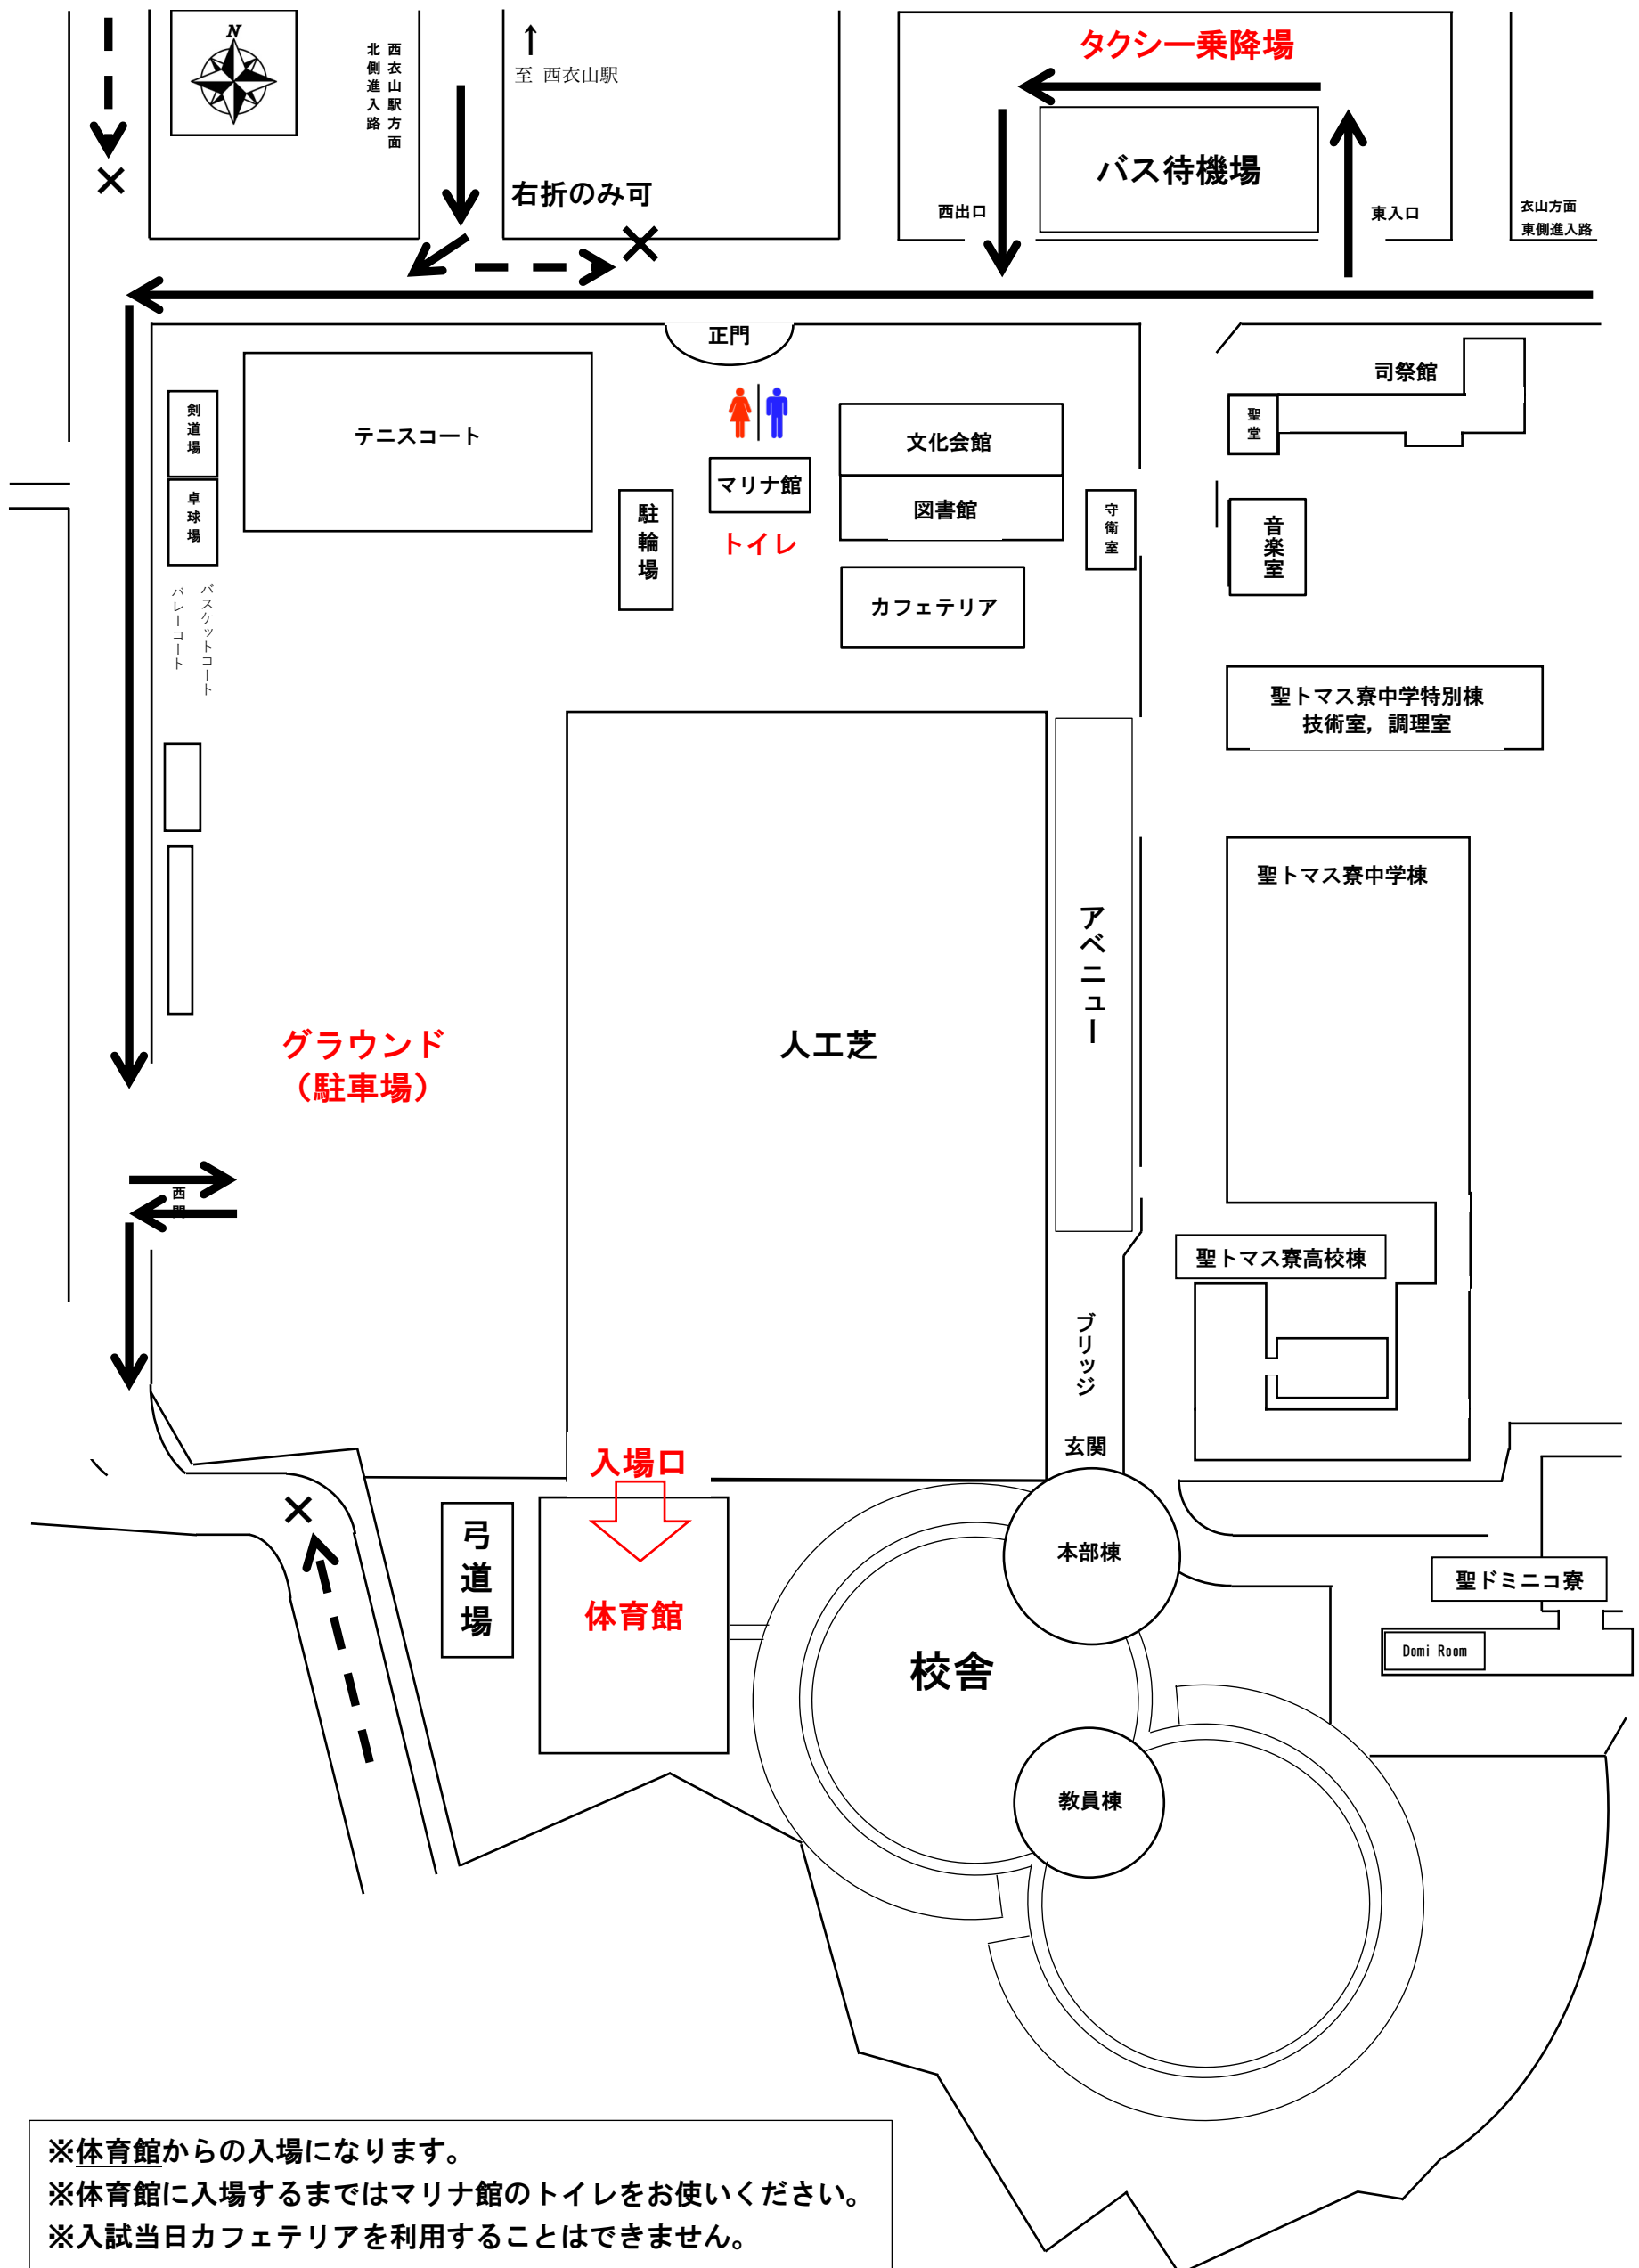

令和7年度愛光中学校入学試験校内案内図および駐車場・タクシー乗降場

※体育館からの入場になります。  
※体育館に入場するまではマリナ館のトイレをお使いください。  
※入試当日カフェテリアを利用することはできません。