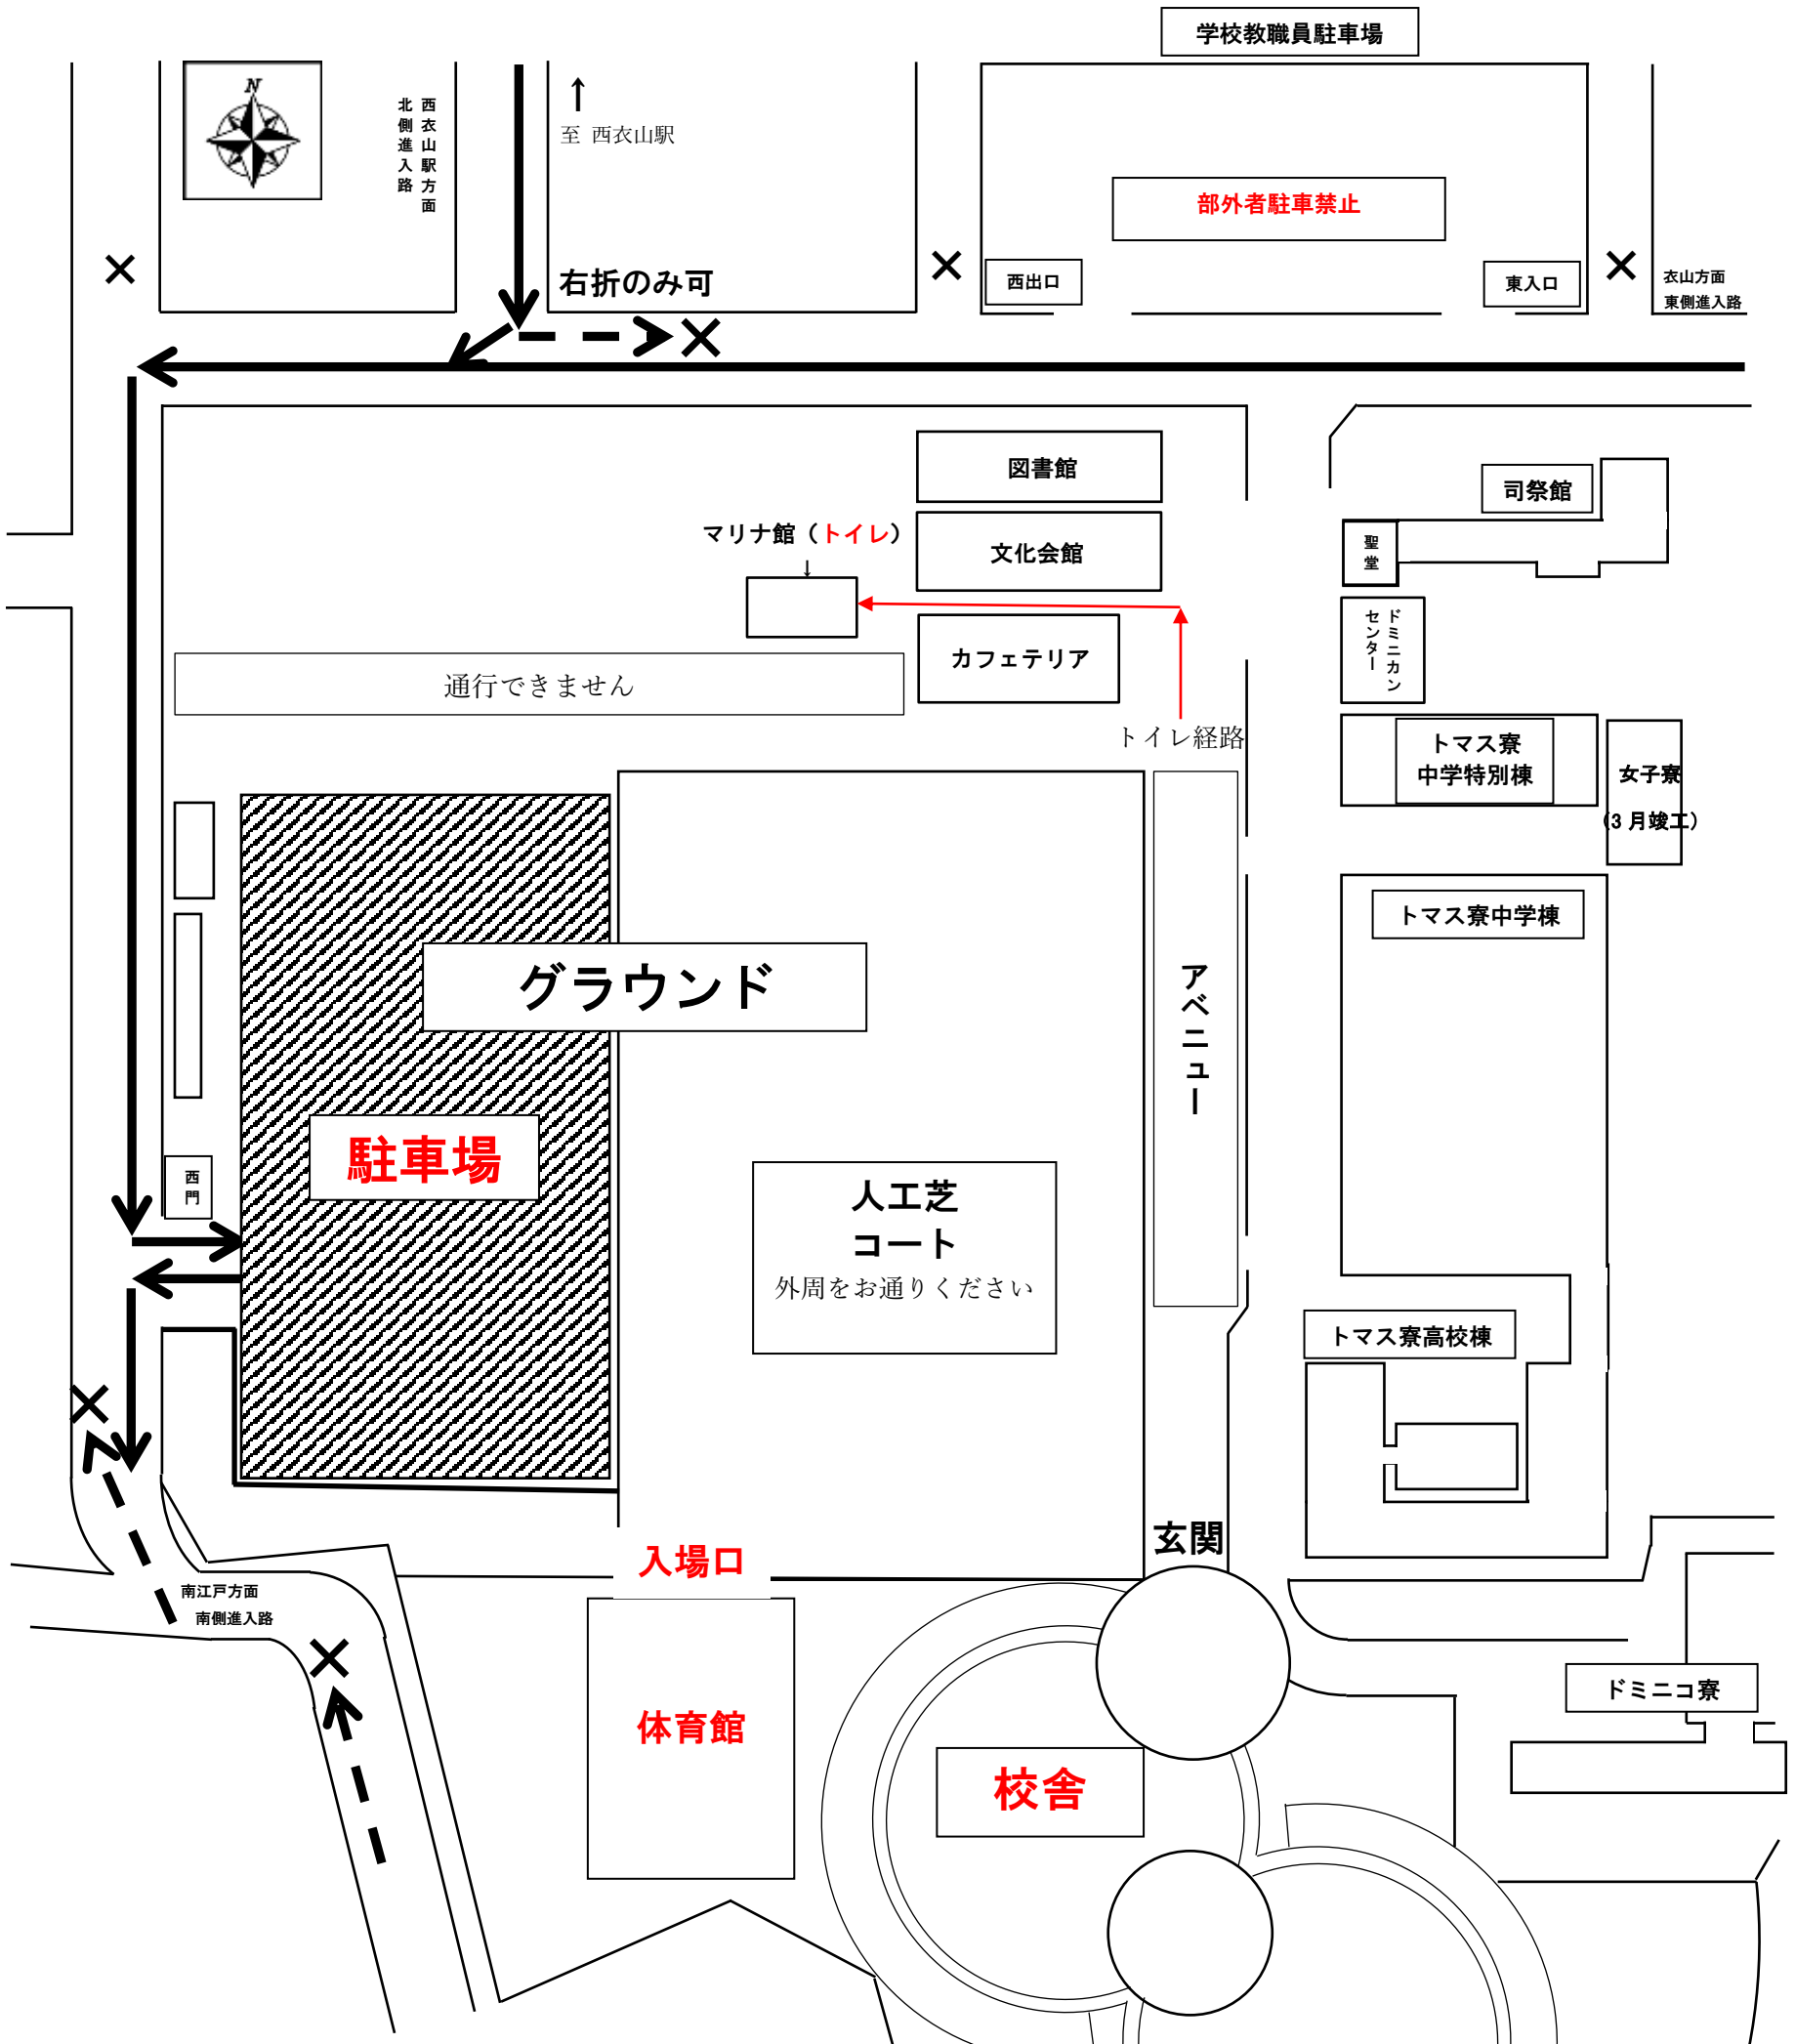

令和7年度愛光中学校・高等学校 合格者連絡会 校内案内図および駐車場

- ※入学試験日と同様の要領です。
- ※西門から土グラウンドへの入場・駐車となります。
- ※衣山、西衣山駅方面からお越しください。
- ※南江戸方面からの入場はお控えください。
- ※現場の誘導員の指示に従ってください。
- ※体育館からの入場になります。
- ※体育館に入場するまではマリナ館のトイレをお使いください。
- ※お帰りは、西門から左折にて南江戸方面へ抜けてください。